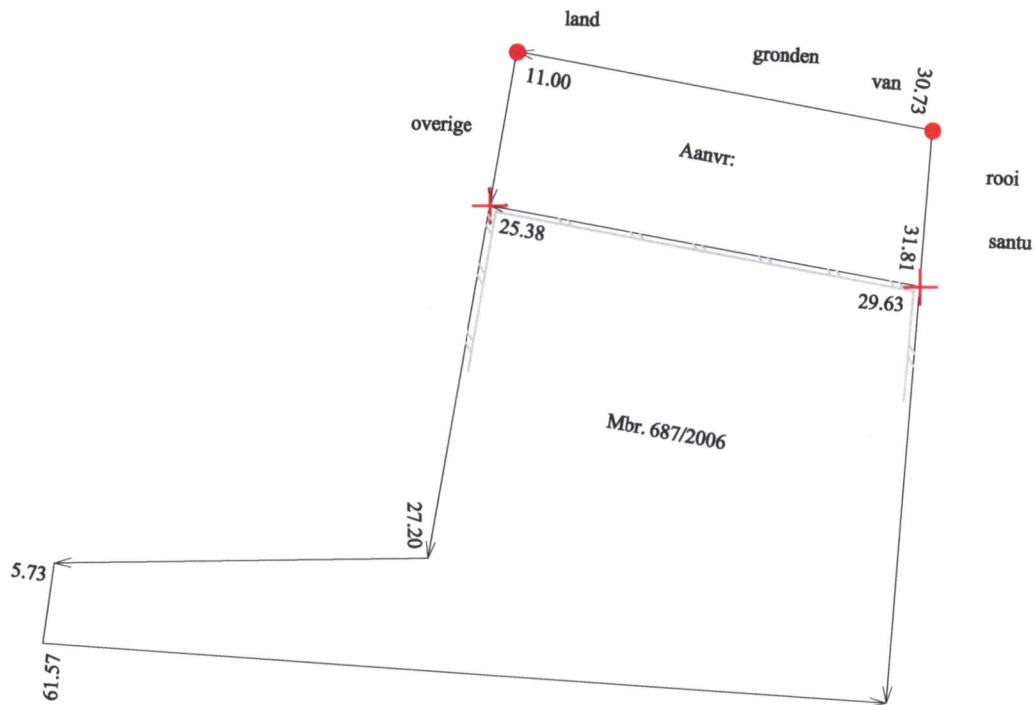

PLAN UITZETTEN

Ligging : " Midden Seinpost"

Perceel nr. Uitbreiding Mbr 687/2006

Schaal 1 : 550

LEGENDA :

- = perceelgrens
- = ijz. pen
- = ijz. buis
- = rasterpaal
- ▣ = stenen pilaar
- = gebouw
- = muur
- ▨ = gebouw over de grens